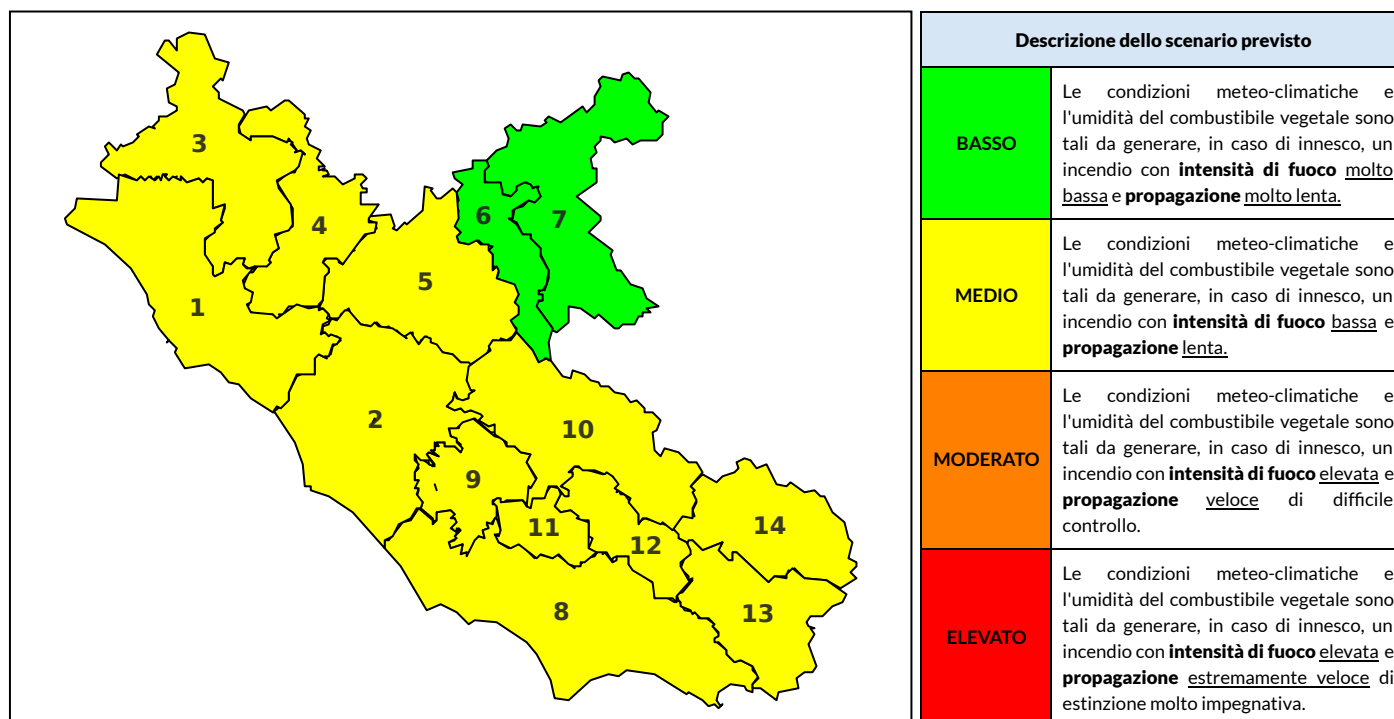

| Zona AIB | 1 | 2 | 3 | 4 | 5 | 6 | 7 | 8 | 9 | 10 | 11 | 12 | 13 | 14 |
|----------------------|-------|-------|-------|-------|-------|-------|-------|-------|-------|-------|-------|-------|-------|-------|
| Livello Pericolosità | MEDIO | BASSO | MEDIO | MEDIO | MEDIO | BASSO | BASSO | MEDIO | MEDIO | MEDIO | MEDIO | MEDIO | MEDIO | MEDIO |

NOTE

BOLLETTINO DI PERICOLOSITA' DA INCENDI BOSCHIVI

Previsioni per domani 7-7-2023

Livello di pericolosità da incendio boschivo per Zona di Allerta AIB

Bollettino emesso nel periodo della campagna AIB Lazio sulla base del modello previsionale RISICOLazio, sviluppato in collaborazione con Fondazione CIMA, che fornisce un supporto per la valutazione della Pericolosità da incendio boschivo aggregata sulle Zone di Allerta AIB, approvate come parte integrante del Piano AIB Lazio 2020-2022 con DGR n° 270 del 15/05/2020. Il dettaglio della distribuzione dei Comuni nelle Zone AIB è consultabile al link https://protezionecivile.regione.lazio.it/zone_allerta_aib_comuni/. Le Norme Comportamentali per la popolazione sono consultabili al link https://protezionecivile.regione.lazio.it/norme_comportamentali_aib/.

| Zona AIB | 1 | 2 | 3 | 4 | 5 | 6 | 7 | 8 | 9 | 10 | 11 | 12 | 13 | 14 |
|----------------------|-------|-------|-------|-------|-------|-------|-------|-------|-------|-------|-------|-------|-------|-------|
| Livello Pericolosità | MEDIO | MEDIO | MEDIO | MEDIO | MEDIO | BASSO | BASSO | MEDIO | MEDIO | MEDIO | MEDIO | MEDIO | MEDIO | MEDIO |