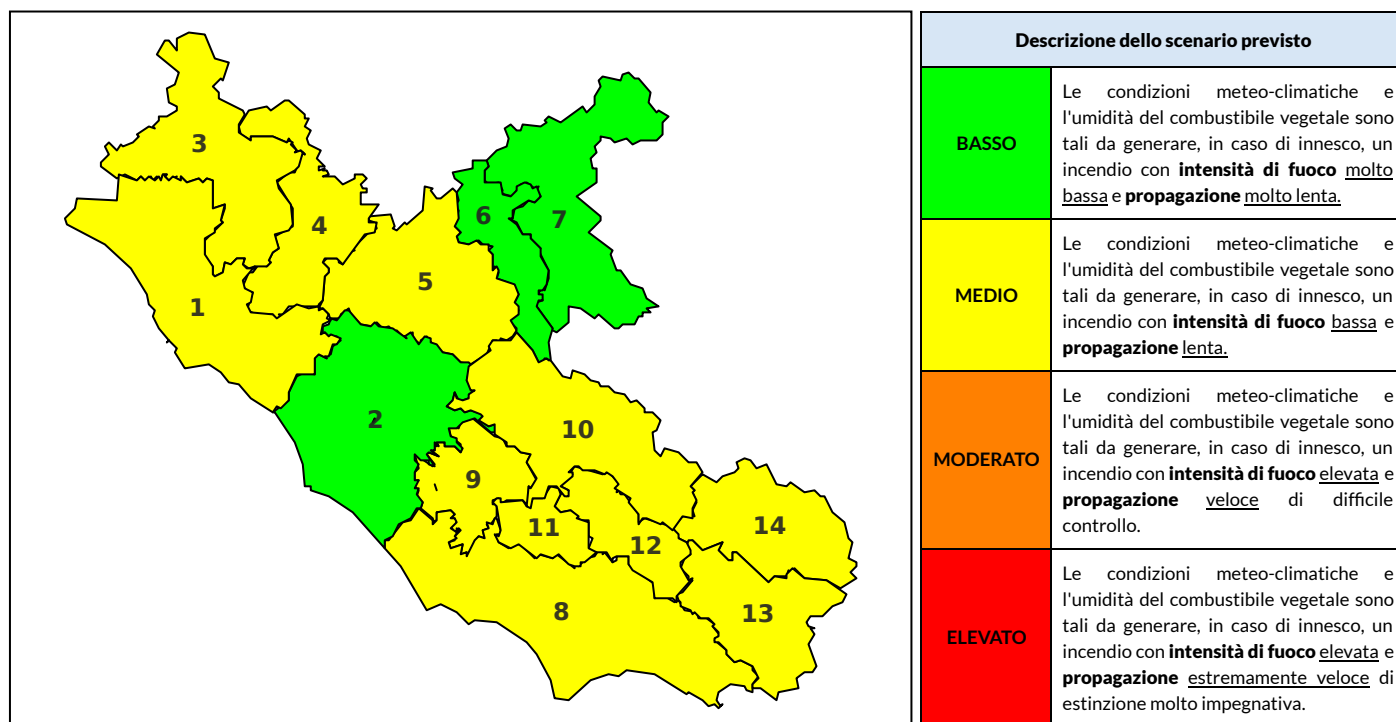

BOLLETTINO DI PERICOLOSITA' DA INCENDI BOSCHIVI

Previsioni per oggi 6-7-2023

Livello di pericolosità da incendio boschivo per Zona di Allerta AIB

Bollettino emesso nel periodo della campagna AIB Lazio sulla base del modello previsionale RISICOLazio, sviluppato in collaborazione con Fondazione CIMA, che fornisce un supporto per la valutazione della Pericolosità da incendio boschivo aggregata sulle Zone di Allerta AIB, approvate come parte integrante del Piano AIB Lazio 2020-2022 con DGR n° 270 del 15/05/2020. Il dettaglio della distribuzione dei Comuni nelle Zone AIB è consultabile al link https://protezionecivile.regione.lazio.it/zone_allerta_aib_comuni/. Le Norme Comportamentali per la popolazione sono consultabili al link https://protezionecivile.regione.lazio.it/norme_comportamentali_aib/.

| Zona AIB | 1 | 2 | 3 | 4 | 5 | 6 | 7 | 8 | 9 | 10 | 11 | 12 | 13 | 14 |
|----------------------|-------|-------|-------|-------|-------|-------|-------|-------|-------|-------|-------|-------|-------|-------|
| Livello Pericolosità | MEDIO | BASSO | MEDIO | MEDIO | MEDIO | BASSO | BASSO | MEDIO | MEDIO | MEDIO | MEDIO | MEDIO | MEDIO | MEDIO |

| Zona AIB | 1 | 2 | 3 | 4 | 5 | 6 | 7 | 8 | 9 | 10 | 11 | 12 | 13 | 14 |
|----------------------|-------|-------|-------|-------|-------|-------|-------|-------|-------|-------|-------|-------|-------|-------|
| Livello Pericolosità | MEDIO | MEDIO | MEDIO | MEDIO | MEDIO | BASSO | BASSO | MEDIO | MEDIO | MEDIO | MEDIO | MEDIO | MEDIO | MEDIO |